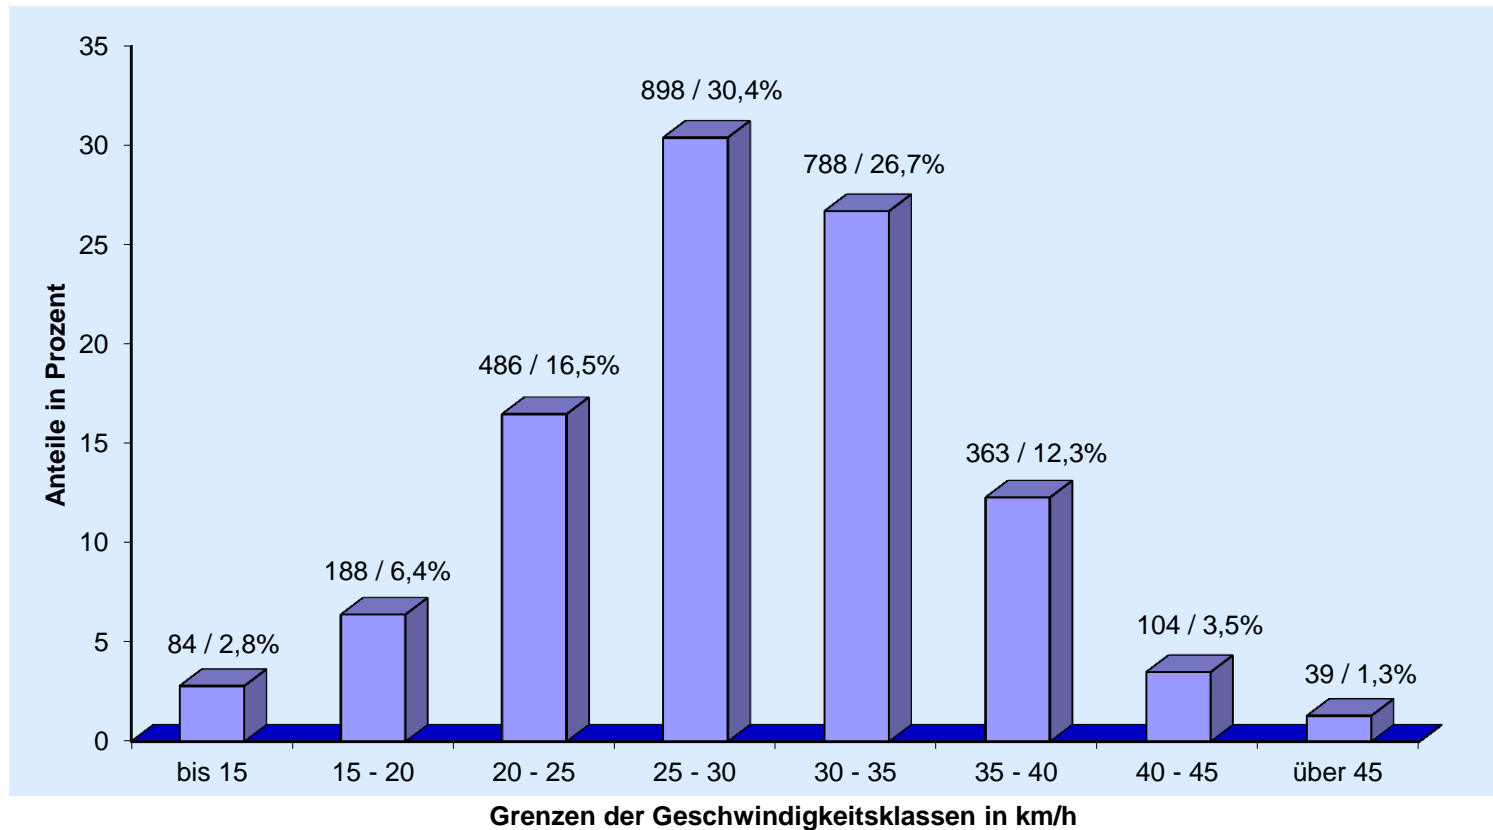

Viasis 3000 Häufigkeitsauswertung

Messort:	Bearbeitung: Krittelmoor
Auswertebeginn: Freitag, 15.10.2010, 20:20 Uhr	Auswerteende: Freitag, 22.10.2010, 21:04 Uhr
Kommentar:	